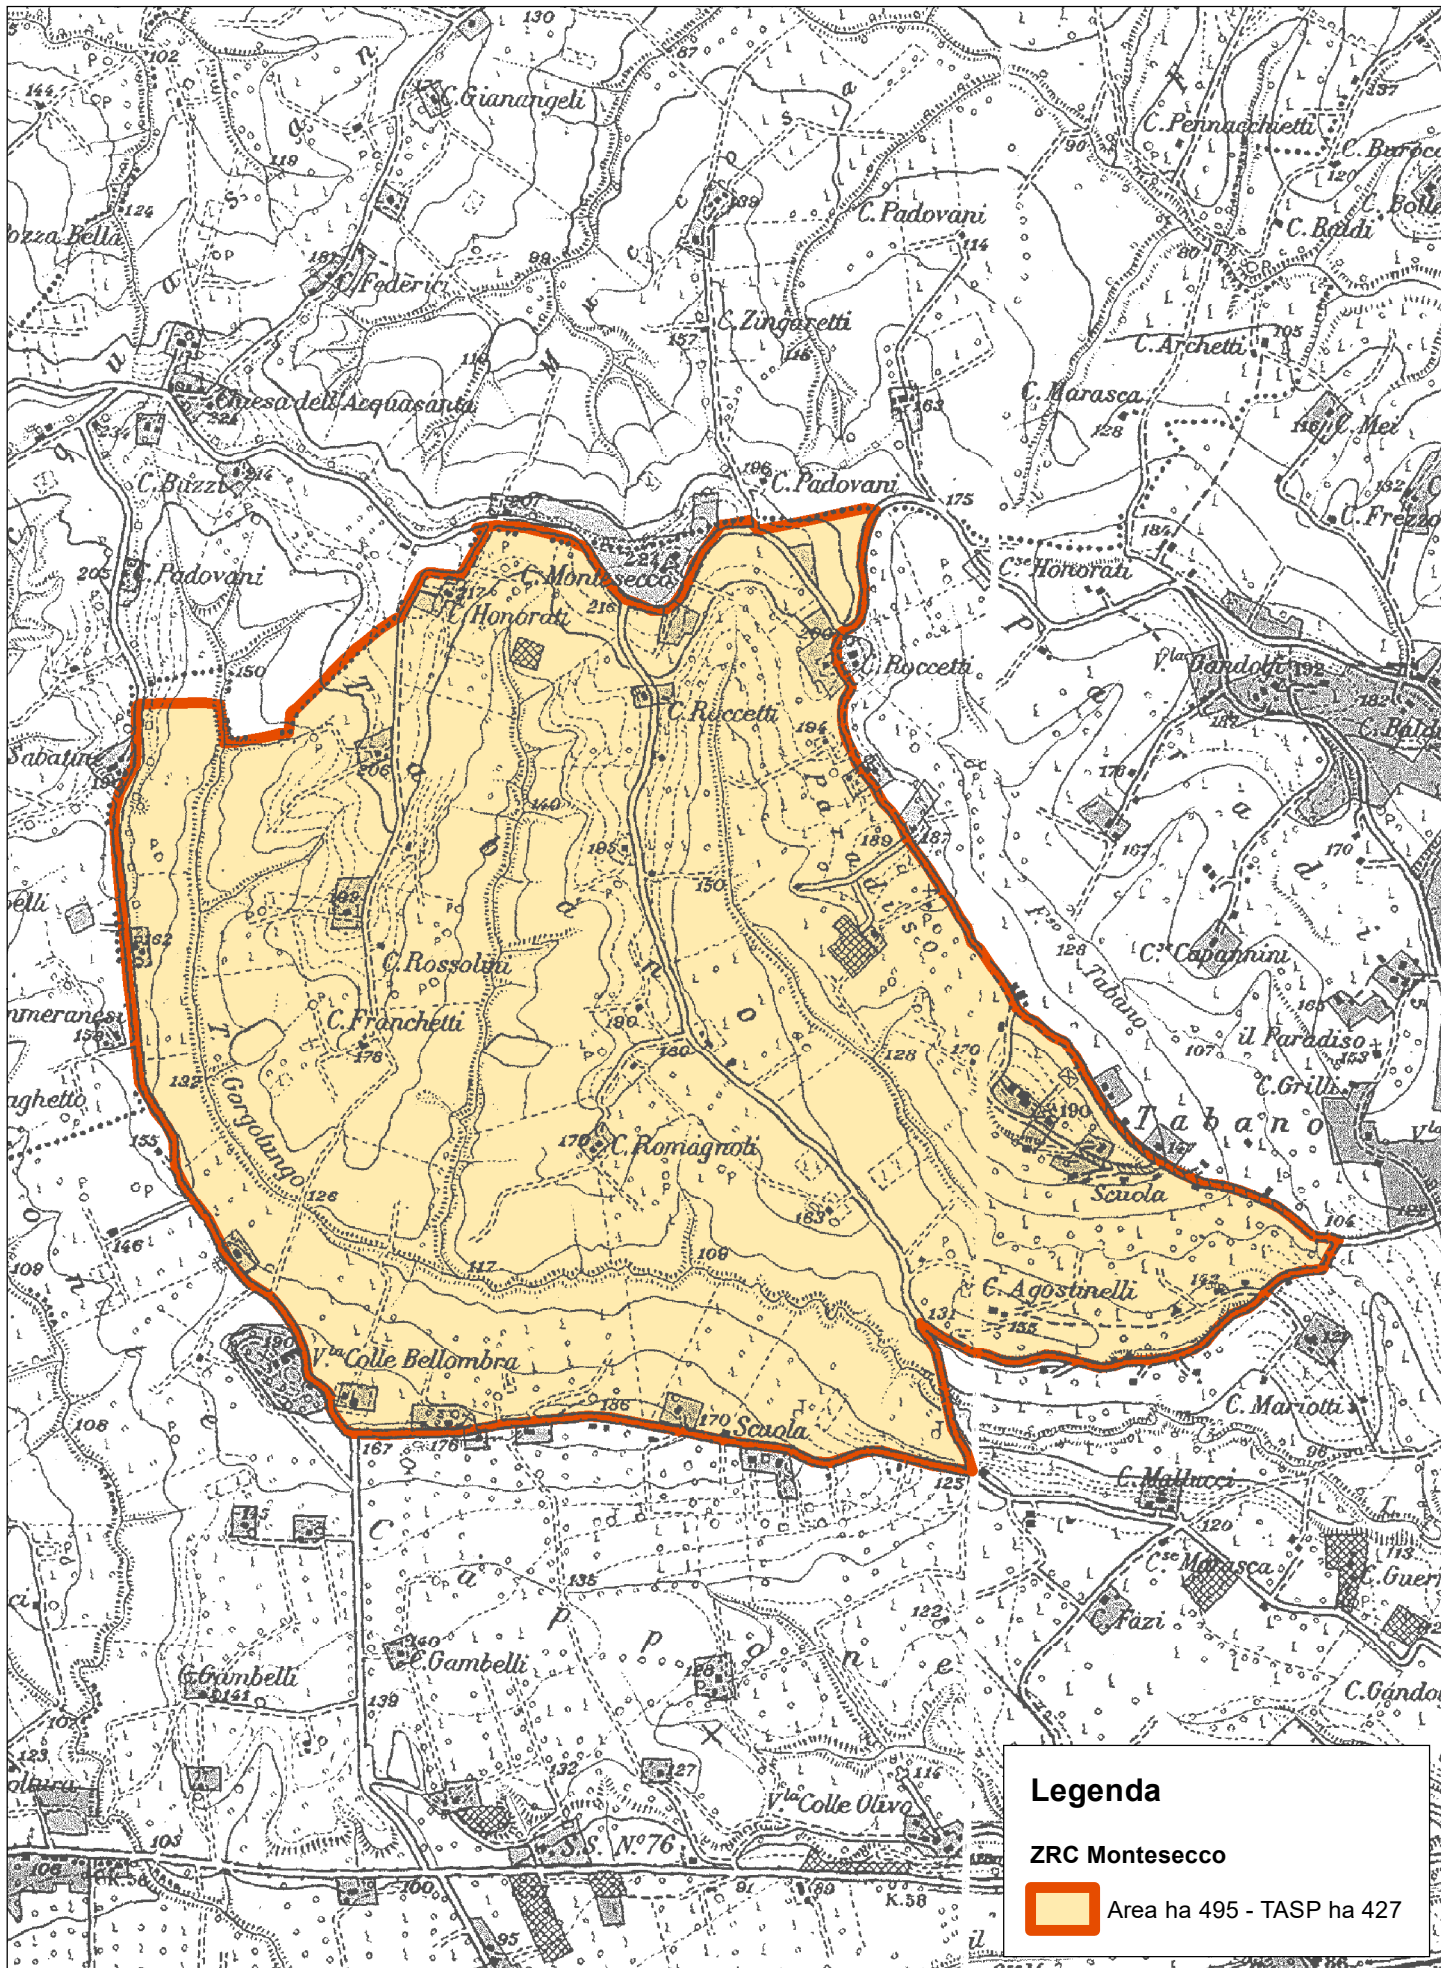

A.T.C. AN2

Ambito Territoriale Caccia Ancona 2

ZRC Montesecco

Scala 1:20.000

Legenda

ZRC Montesecco

 Area ha 495 - TASP ha 427