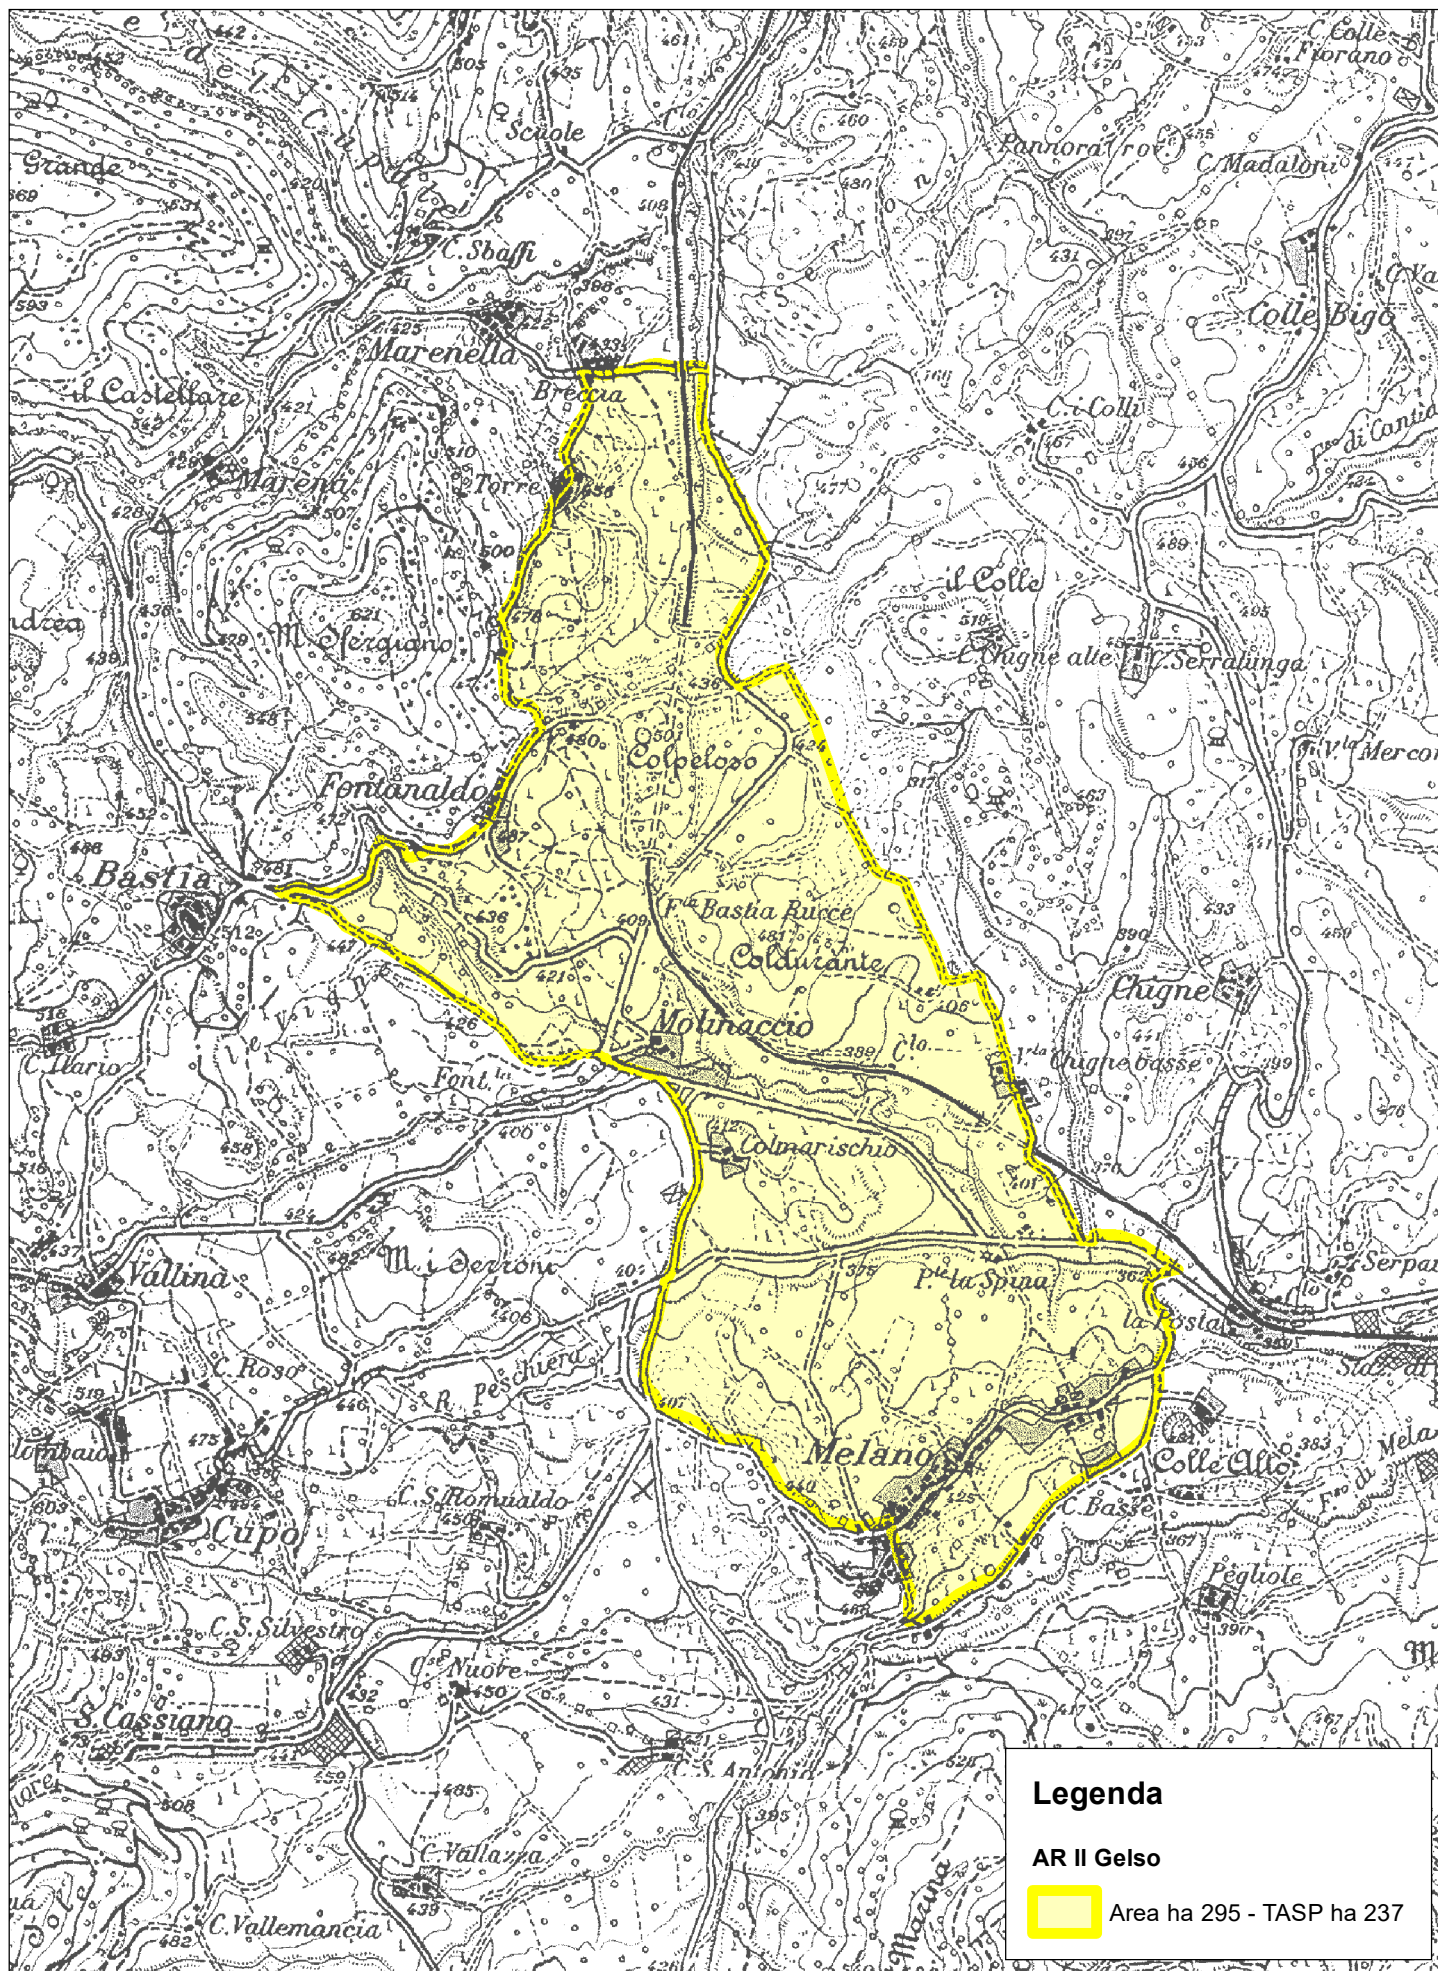

**A.T.C. AN2**

Ambito Territoriale Caccia Ancona 2

# AR II Gelso

Scala 1:20.000

### Legenda

AR II Gelso

Area ha 295 - TASP ha 237