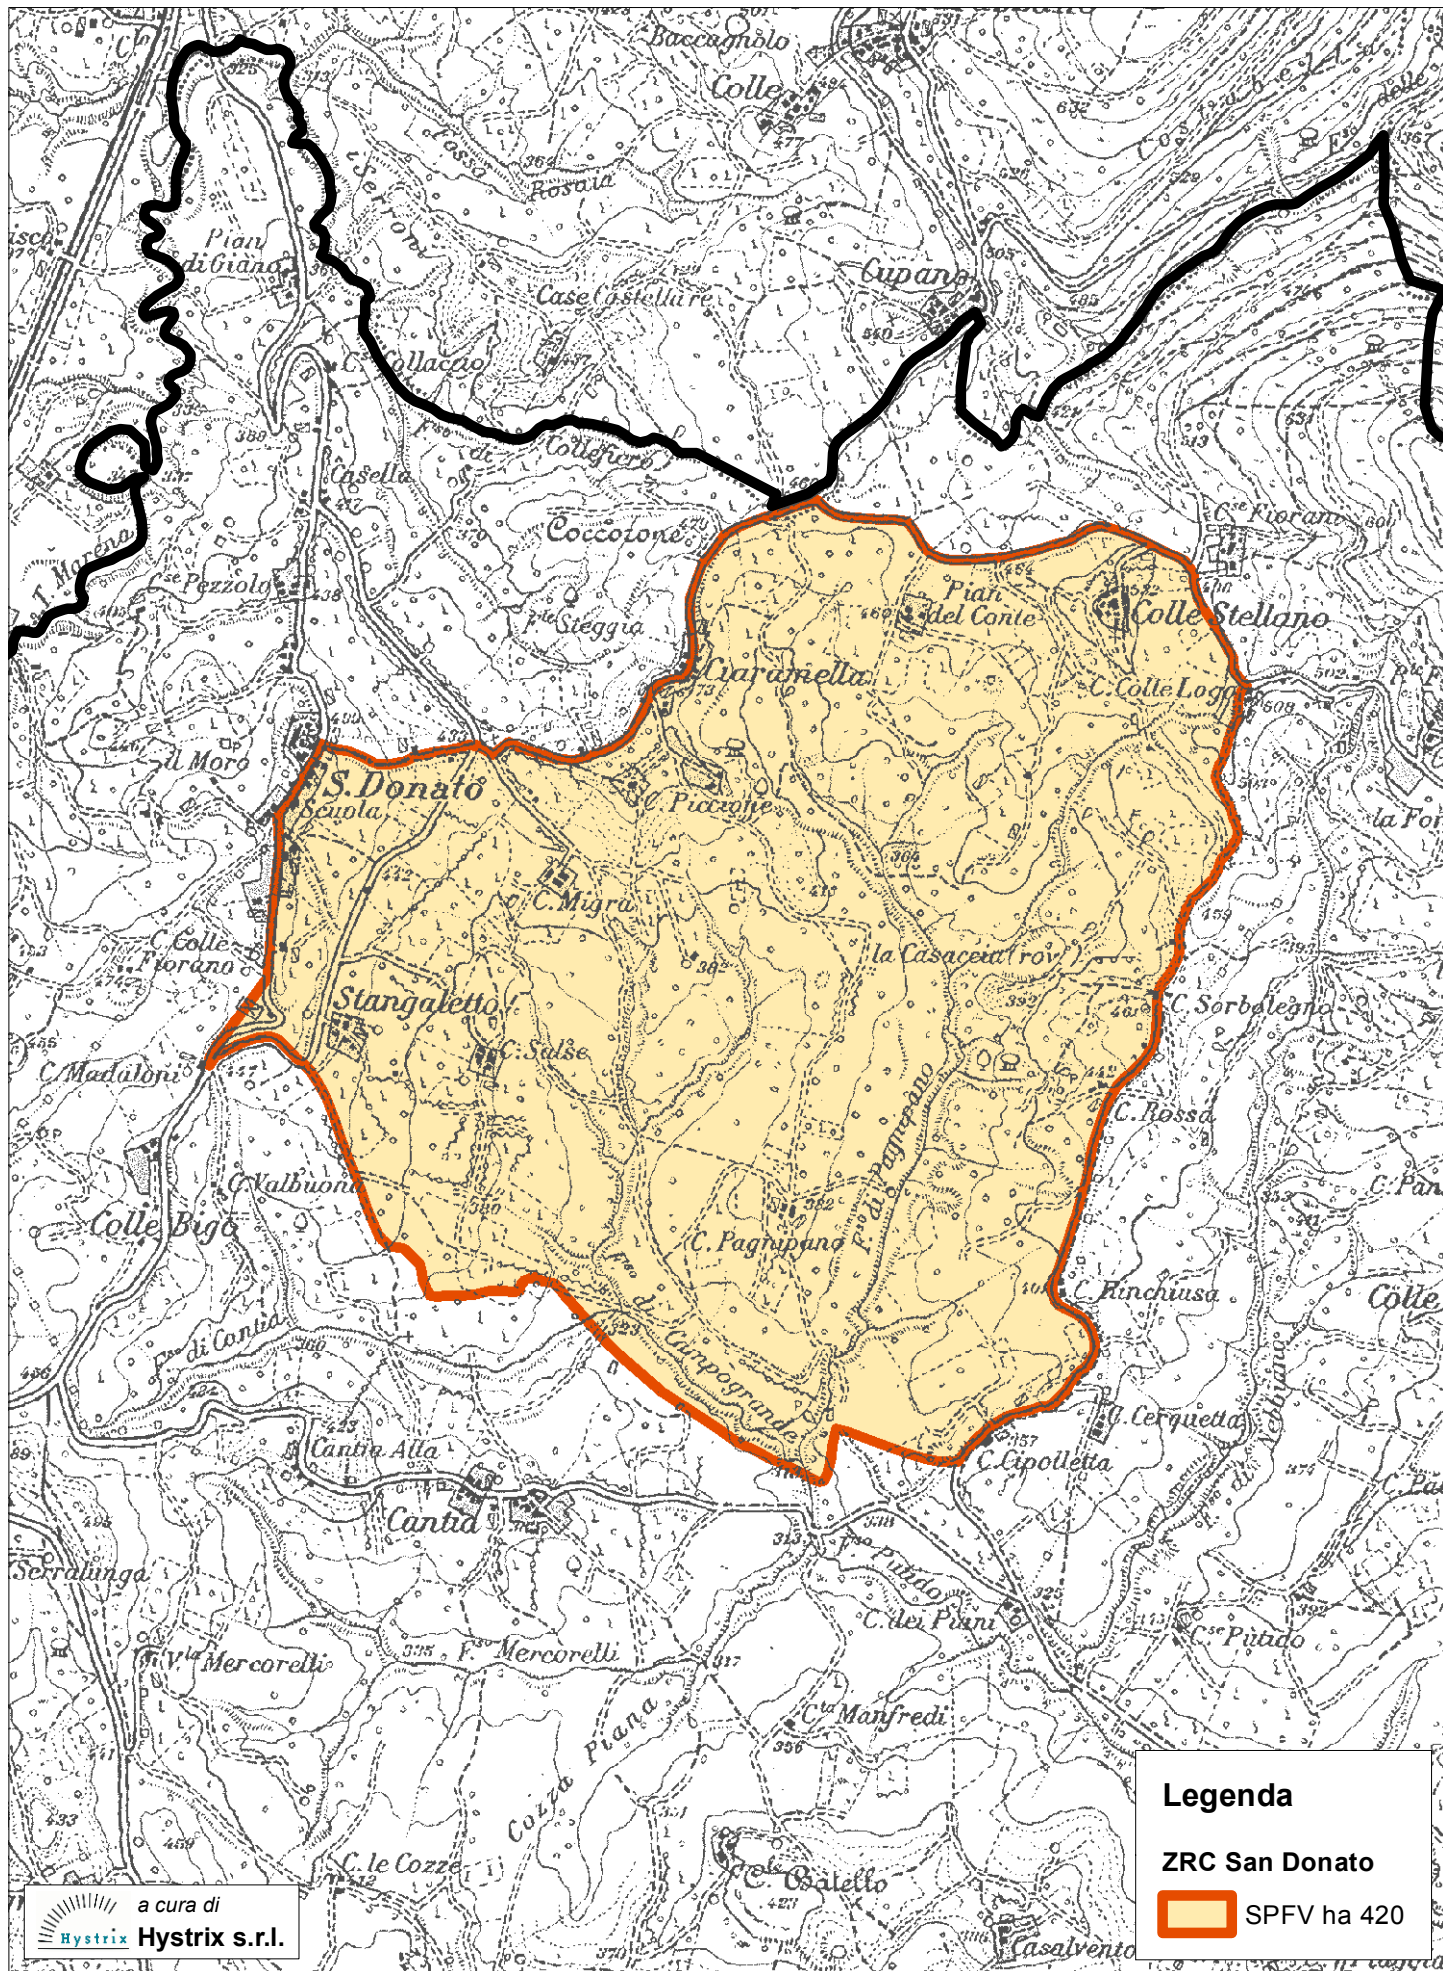

**A.T.C. AN2**

Ambito Territoriale Caccia Ancona 2

# ZRC San Donato

Scala 1:20.000

**Legenda**

ZRC San Donato

 SPFV ha 420

a cura di  
 **Hystrix s.r.l.**