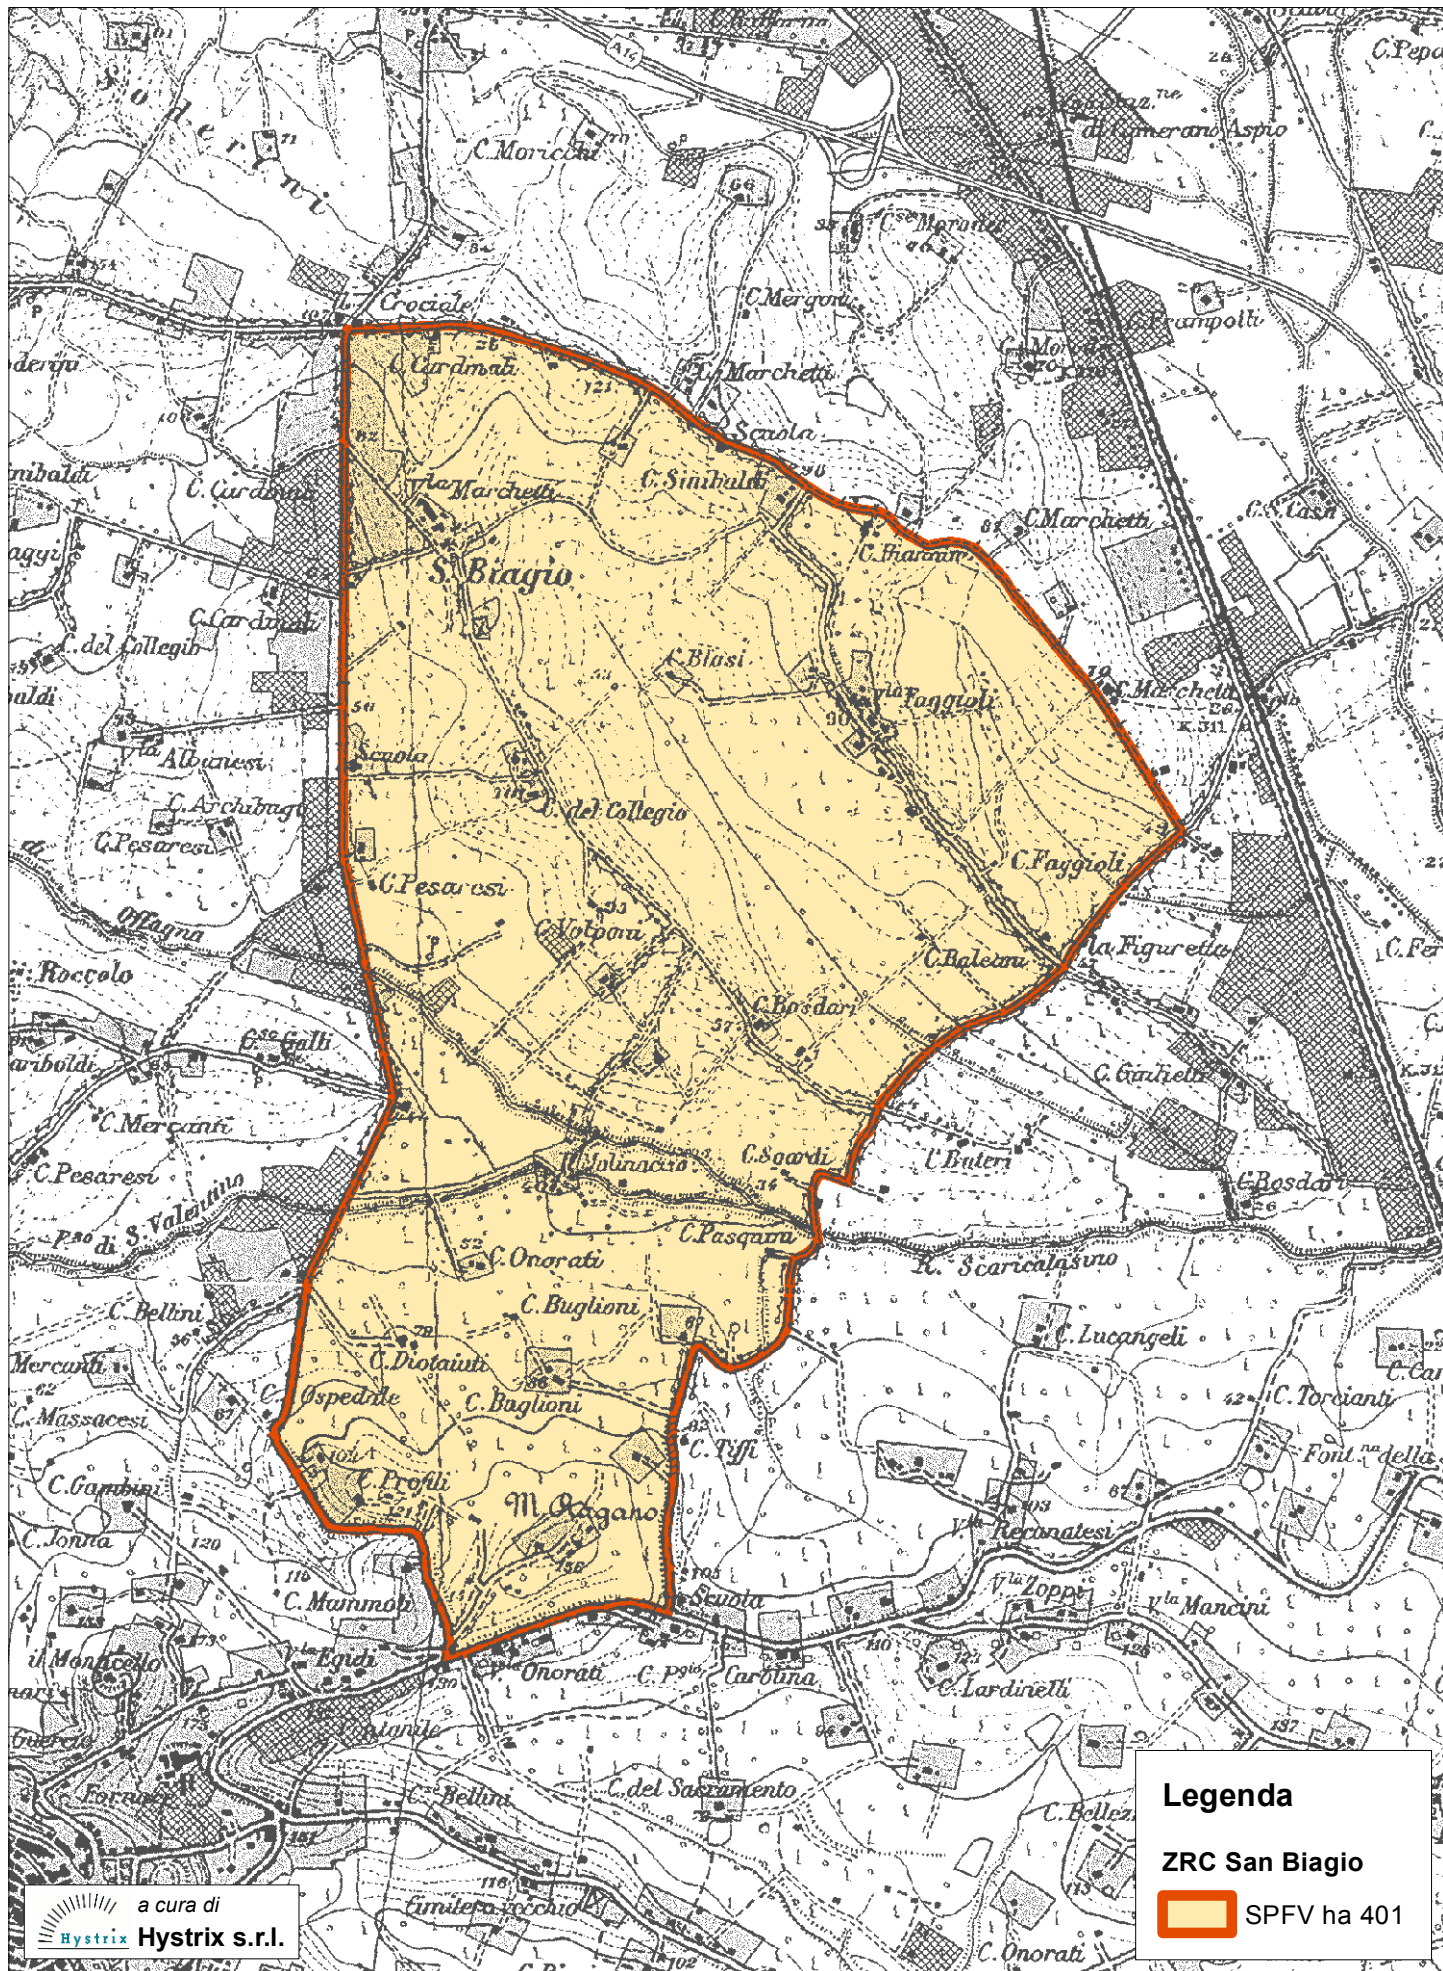

**A.T.C. AN2**

Ambito Territoriale Caccia Ancona 2

# ZRC San Biagio

Scala 1:20.000

**Legenda**

ZRC San Biagio

 SPFV ha 401