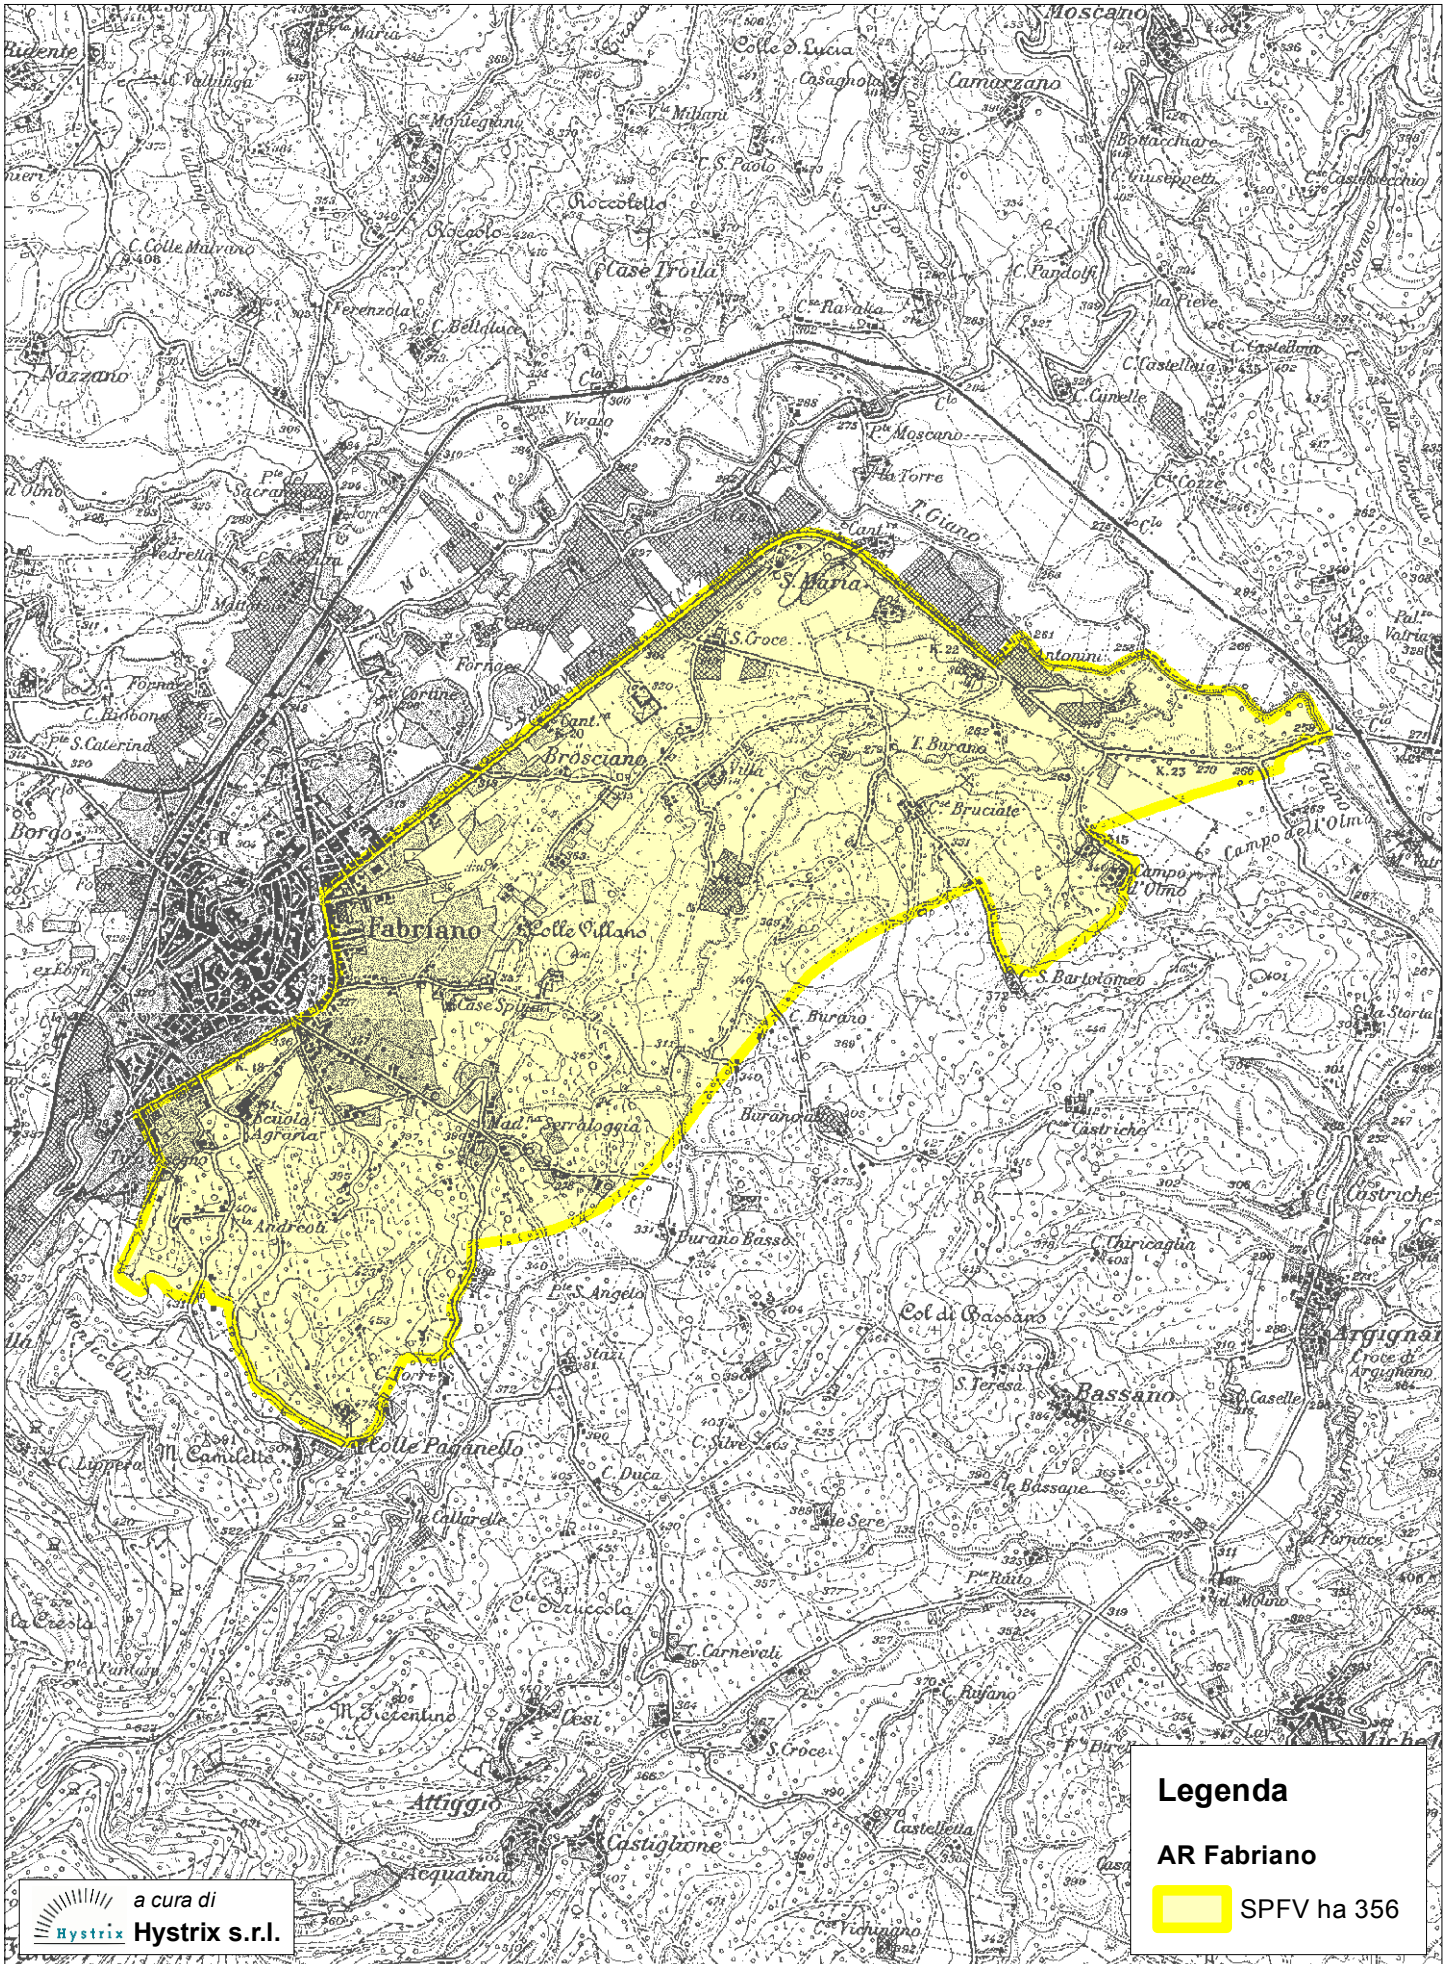

**A.T.C. AN2**

Ambito Territoriale Caccia Ancona 2

# AR Fabriano

Scala 1:30.000

 a cura di  
**Hystrix s.r.l.**

**Legenda**

**AR Fabriano**

 **SPFV ha 356**