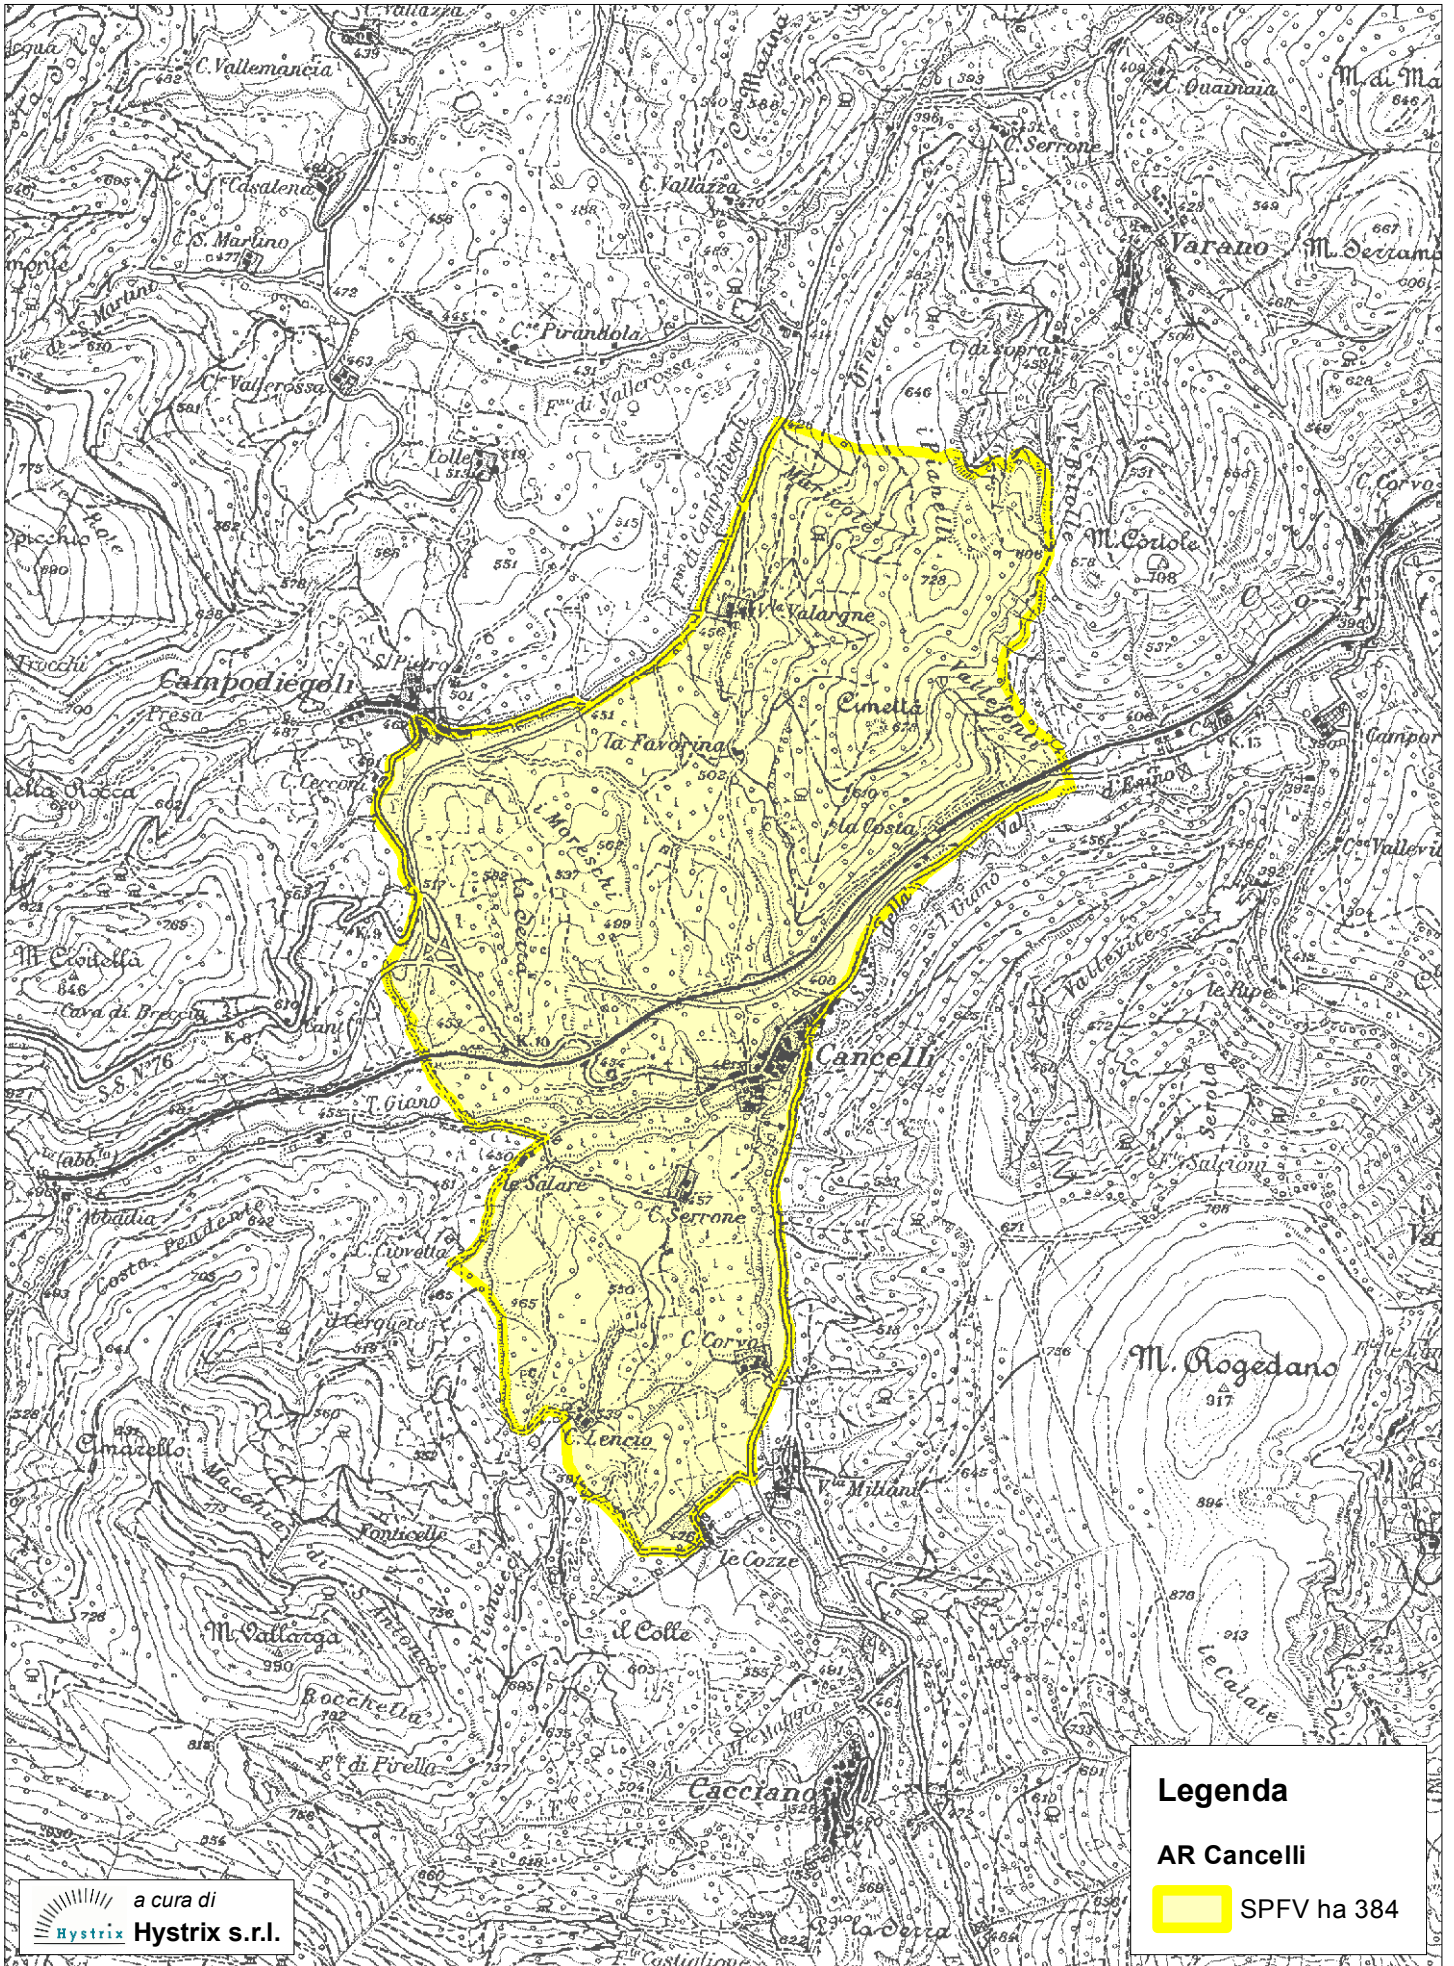

**A.T.C. AN2**

Ambito Territoriale Caccia Ancona 2

# AR Cancelli

Scala 1:25.000

**Legenda**

AR Cancelli

 SPFV ha 384